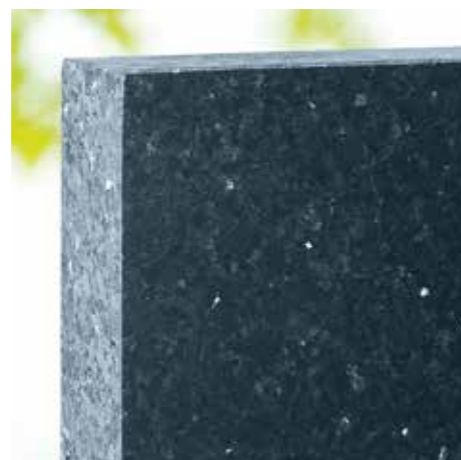

MØRK LABRADOR

Mørk labrador har mørke krystaller. Det er mulig å kombinere ulike steinhuggerteknikker, som råhugget, prikket, flammet, saget, slipt eller polert.

Vi får mørk labrador fra Larvikområdet.